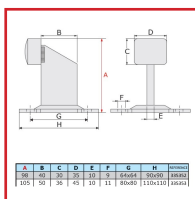

DETAILS

En acier.

Code	Hauteur	Largeur	Dimensions
335352	98 mm	Socle : 90 x 90 mm	Butée : 30 x 35 mm
335353	105 mm	Socle : 110 x 110 mm	Butée : 36 x 45 mm