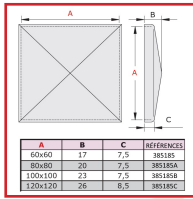

COUVRE POTEAU CARRÉ

DESSCRIPTIF

Couvre poteau carré en acier brut.

Pour tube carré.

Dimensions : 60 x 60, 80 x 80, 100 x 100 ou 120 x 120 mm.

DETAILS

En acier brut.

Code	Dimensions	Epaisseur
385185	60 x 60 mm	17 mm
385185A	80 x 80 mm	20 mm
385185B	100 x 100 mm	23 mm
385185C	120 x 120 mm	26 mm