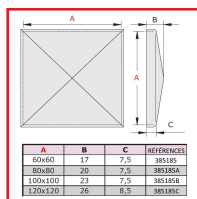

COUVRE POTEAU CARRÉ

DESRIPTIF

Couvre poteau carré en acier brut.

Pour tube carré.

Dimensions : 60 x 60, 80 x 80, 100 x 100 ou 120 x 120 mm.

DETAILS

En acier brut.

Code	Dimensions	Epaisseur
385185A	80 x 80 mm	20 mm
385185B	100 x 100 mm	23 mm
385185C	120 x 120 mm	26 mm
385185	60 x 60 mm	17 mm