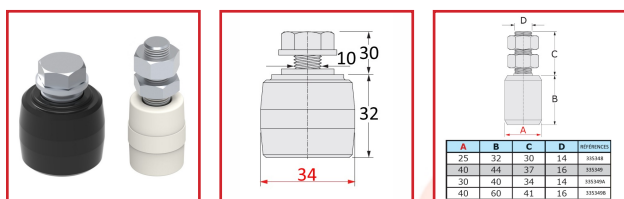

### DESSCRIPTIF

Olives de guidage en polyamide pour portail.  
Bombée ou droite.  
Diamètre : 25, 30, 34 ou 40 mm suivant le modèle.  
Hauteur totale : 62, 74, 81 ou 101 mm.

### DETAILS

En inox et polyamide.

Code	Hauteur	Diamètre	Caractéristiques
335345	32 + 30 = 62 mm	34 mm	Bombée
335348	32 + 30 = 62 mm	25 mm	Droite
335349	44 + 37 = 81 mm	40 mm	Droite
335349A	40 + 34 = 74 mm	30 mm	Droite
335349B	60 + 45 = 105 mm	42 mm	Droite