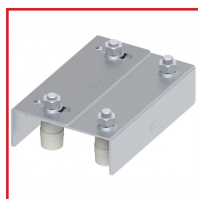

PLAQUE DE GUIDAGE RÉGLABLE 4 OLIVES SUR PLATINES SYMÉTRIQUES POUR PORTAIL COULISSANT

DESSCRIPTIF

Plaque de guidage réglable montée sur 2 platines symétriques pour portail coulissant.

Avec 4 olives.

Longueur : 220 ou 350 mm.

Largeur réglable.

DETAILS

En acier zingué.

Code	Longueur	Largeur	Hauteur
335339	220 mm	135 - 180 mm	46 mm
335340	220 mm	145 - 165 mm	55 mm
335341	350 mm	175 - 220 mm	65 mm
335342	350 mm	145 - 170 mm	65 mm