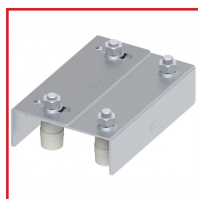

## PLAQUE DE GUIDAGE RÉGLABLE 4 OLIVES SUR PLATINES SYMÉTRIQUES POUR PORTAIL COULISSANT

### DESSCRIPTIF

Plaque de guidage réglable montée sur 2 platines symétriques pour portail coulissant.

Avec 4 olives.

Longueur : 220 ou 350 mm.

Largeur réglable.

### DETAILS

En acier zingué.

Code	Longueur	Largeur	Hauteur
335339	220 mm	135 - 180 mm	46 mm
335340	220 mm	145 - 165 mm	55 mm
335341	350 mm	175 - 220 mm	65 mm
335342	350 mm	145 - 170 mm	65 mm