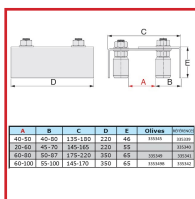

PLAQUE DE GUIDAGE RÉGLABLE 4 OLIVES SUR PLATINES SYMÉTRIQUES POUR PORTAIL COULISSANT

DESSCRIPTIF

Plaque de guidage réglable montée sur 2 platines symétriques pour portail coulissant.

Avec 4 olives.

Longueur : 220 ou 350 mm.

Largeur réglable.

DETAILS

En acier zingué.

Code	Longueur	Largeur	Hauteur
335339	220 mm	135 - 180 mm	46 mm
335340	220 mm	145 - 165 mm	55 mm
335341	350 mm	175 - 220 mm	65 mm
335342	350 mm	145 - 170 mm	65 mm