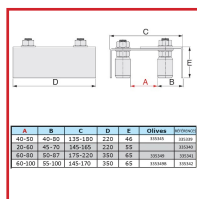

## PLAQUE DE GUIDAGE RÉGLABLE 4 OLIVES SUR PLATINES SYMÉTRIQUES POUR PORTAIL COULISSANT

### DESSCRIPTIF

Plaque de guidage réglable montée sur 2 platines symétriques pour portail coulissant.

Avec 4 olives.

Longueur : 220 ou 350 mm.

Largeur réglable.

### DETAILS

En acier zingué.

Code	Longueur	Largeur	Hauteur
335339	220 mm	135 - 180 mm	46 mm
335340	220 mm	145 - 165 mm	55 mm
335341	350 mm	175 - 220 mm	65 mm
335342	350 mm	145 - 170 mm	65 mm