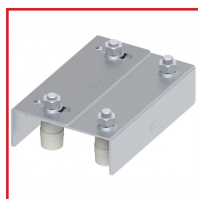

PLAQUE DE GUIDAGE RÉGLABLE 4 OLIVES SUR PLATINES SYMÉTRIQUES POUR PORTAIL COULISSANT

DESSCRIPTIF

Plaque de guidage réglable montée sur 2 platines symétriques pour portail coulissant.

Avec 4 olives.

Longueur : 220 ou 350 mm.

Largeur réglable.

A	B	C	D	E	Olives	mm/mils
42-50	45-90	135-180	220	46	4	165/16
50-60	55-110	145-165	220	55	5	165/16
60-80	65-135	175-220	350	65	6	165/16
60-100	65-170	145-170	350	65	6	165/16

DETAILS

En acier zingué.