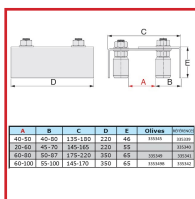

PLAQUE DE GUIDAGE RÉGLABLE 4 OLIVES SUR PLATINES SYMÉTRIQUES POUR PORTAIL COULISSANT

DESSCRIPTIF

Plaque de guidage réglable montée sur 2 platines symétriques pour portail coulissant.

Avec 4 olives.

Longueur : 220 ou 350 mm.

Largeur réglable.

A	B	C	D	E	Olives	mm/mils
42-50	45-90	135-180	220	46	4	165/16
50-60	55-110	145-165	220	55	5	165/16
60-80	65-135	175-220	350	65	6	165/16
60-100	65-170	145-170	350	65	6	165/16

DETAILS

En acier zingué.

Code	Longueur	Largeur	Hauteur
335339	220 mm	135 - 180 mm	46 mm
335340	220 mm	145 - 165 mm	55 mm
335341	350 mm	175 - 220 mm	65 mm
335342	350 mm	145 - 170 mm	65 mm