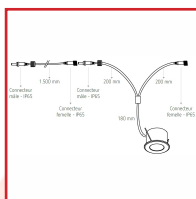

## SPOT POUR STRUCTURES ALUMINIUM - BETA

### DESCRIPTIF

Montage : sur profil en aluminium. Fourni avec un câble T de longueur 20 + 20 cm, une extension de longueur 150cm et des connecteurs entrée-sortie avec un degré de protection de IP65. Alimentation : 24 Vdc. Puissance de sortie : 4,3 W. Couleur de lampe : blanc chaud, 3000 K. Flux lumineux : 380 lm. Degré de protection : IP54. Diamètre de la découpe pour l'encastrement : 37 mm. Hauteur du trou : 26 mm. Angle d'ouverture : 36°.