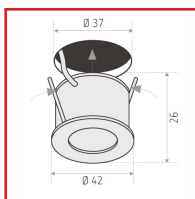

## SPOT POUR STRUCTURES ALUMINIUM - BETA

### DESCRIPTIF

Montage : sur profil en aluminium. Fourni avec un câble T de longueur 20 + 20 cm, une extension de longueur 150cm et des connecteurs entrée-sortie avec un degré de protection de IP65. Alimentation : 24 Vdc. Puissance de sortie : 4,3 W. Couleur de lampe : blanc chaud, 3000 K. Flux lumineux : 380 lm. Degré de protection : IP54. Diamètre de la découpe pour l'encastrement : 37 mm. Hauteur du trou : 26 mm. Angle d'ouverture : 36°.