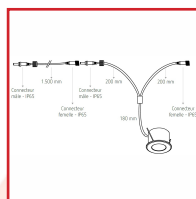

## SPOT POUR STRUCTURES ALUMINIUM - BETA

### DESSCRIPTIF

Montage : sur profil en aluminium. Fourni avec un câble T de longueur 20 + 20 cm, une extension de longueur 150cm et des connecteurs entrée-sortie avec un degré de protection de IP65. Alimentation : 24 Vdc. Puissance de sortie : 4,3 W. Couleur de lampe : blanc chaud, 3000 K. Flux lumineux : 380 lm. Degré de protection : IP54. Diamètre de la découpe pour l'encastrement : 37 mm. Hauteur du trou : 26 mm. Angle d'ouverture : 36°.

### DETAILS

Notice Technique du Spot BETA

Code	Modèle
655005	SPT132-03-36-04-04