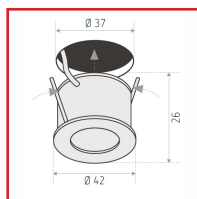

## SPOT POUR STRUCTURES ALUMINIUM - BETA

### DESSCRIPTIF

Montage : sur profil en aluminium. Fourni avec un câble T de longueur 20 + 20 cm, une extension de longueur 150cm et des connecteurs entrée-sortie avec un degré de protection de IP65. Alimentation : 24 Vdc. Puissance de sortie : 4,3 W. Couleur de lampe : blanc chaud, 3000 K. Flux lumineux : 380 lm. Degré de protection : IP54. Diamètre de la découpe pour l'encastrement : 37 mm. Hauteur du trou : 26 mm. Angle d'ouverture : 36°.