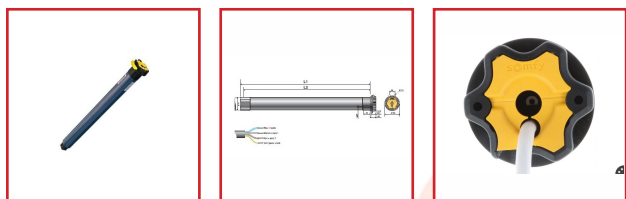

MOTEUR POUR VOLET ROULANT LT 50 METEOR 20 NEWTONS 20/17

DESSCRIPTIF

Le moteur Somfy LT50 Meteor 20/17 est un moteur de type filaire, il est idéal pour motoriser votre volet roulant ou votre store.

Moteur 230 V / 50 Hz. - Tête en étoile : 6 possibilités d'orientation de la tête du moteur - Livré avec un câble blanc 4 conducteurs de 2,50 m - Connecteur débrochable avec sortie de câble axiale ou radiale.

Le temps de mise en oeuvre du moteur Somfy LT 50 Meteor 20/17 est extrêmement réduit.

Livré avec un un câble blanc de 2.5 mètres (4 brins de 0.75 mm²) et une notice

DETAILS

Cage fins de course mécanique - Réglage des fins de courses par boutons poussoirs - Le câble est débrochable rapidement.

870431 : Notice d'installation LT50 / 60

Code	Modèle	Longueur	Diamètre	Puissance
870431	1041055	555 mm	Ø 50 mm	20 Nm