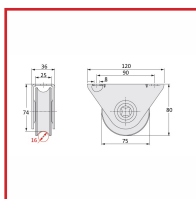

## GALET AVEC SUPPORT EXTÉRIEUR - GORGE RONDE

### DESSCRIPTIF

Galet avec support extérieur à gorge ronde pour portail coulissant. Avec roulement à billes. Diamètre : 75 mm. Diamètre gorge : 16 mm. Largeur : 36 mm. Longueur : 120 mm. Hauteur : 80 mm. Poids maximum : 200 Kg.