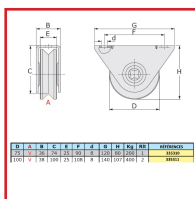

### DESSCRIPTIF

Galet avec support extérieur à gorge en V pour portail coulissant.

Avec roulement à billes.

Diamètre : 75 ou 100 mm.

Largeur : 36 ou 38 mm.

Longueur : 120 ou 140 mm.

Hauteur : 80 ou 107 mm.

### DETAILS

En acier galvanisé.

Code	Longueur	Largeur	Hauteur	Diamètre	Poids Maxi
335310	120 mm	36 mm	80 mm	75 mm	200 Kg
335311	140 mm	38 mm	107 mm	100 mm	400 Kg