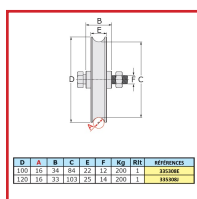

GALET SEUL - GORGE RONDE

DESRIPTIF

Galet seul à gorge ronde pour portail coulissant.

A roulement à billes.

Diamètre roue : 100 ou 120 mm - Gorge : 16 mm.

Axe : 12 ou 14 mm.

Largeur galet : 33 ou 34 mm. Poids max : 200 Kg.

DETAILS

En acier galvanisé.

Code	Diamètre	Largeur	Axe
335308E	Roue : 100 mm	Totale : 34 mm - Roue : 22 mm	12 mm
335308J	Roue : 120 mm	Totale : 33 mm - Roue : 25 mm	14 mm