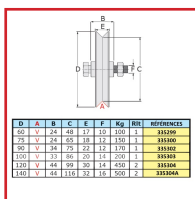

GALET SEUL - GORGE EN V

DESCRIPTIF

Galet seul à gorge en V pour portail coulissant.

A roulement à billes.

Diamètre roue : de 60 à 140 mm.

Axe : 10, 12, 14 ou 16 mm.

Largeur galet : 24, 33, 34 ou 44 mm - Roue : de 17 à 32 mm.

DETAILS

En acier galvanisé.

Code	Diamètre	Largeur	Axe	Poids Maxi
335299	60 mm	Totale : 24 mm - Roue : 17 mm	10 mm	100 Kg
335300	75 mm	Totale : 24 mm - Roue : 18 mm	12 mm	150 kg
335302	90 mm	Totale : 34 mm - Roue : 22 mm	12 mm	170 kg
335303	100 mm	Totale : 33 mm - Roue : 20 mm	14 mm	200 kg
335304	120 mm	Totale : 44 mm - Roue : 30 mm	14 mm	450 kg
335304A	140 mm	Totale : 44 mm - Roue : 32 mm	16 mm	500 kg