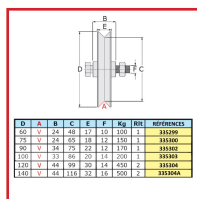

### DESCRIPTIF

Galet seul à gorge en V pour portail coulissant.

A roulement à billes.

Diamètre roue : de 60 à 140 mm.

Axe : 10, 12, 14 ou 16 mm.

Largeur galet : 24, 33, 34 ou 44 mm - Roue : de 17 à 32 mm.

### DETAILS

En acier galvanisé.

Code	Diamètre	Largeur	Axe	Poids Maxi
335299	60 mm	Totale : 24 mm - Roue : 17 mm	10 mm	100 Kg
335300	75 mm	Totale : 24 mm - Roue : 18 mm	12 mm	150 kg
335302	90 mm	Totale : 34 mm - Roue : 22 mm	12 mm	170 kg
335303	100 mm	Totale : 33 mm - Roue : 20 mm	14 mm	200 kg
335304	120 mm	Totale : 44 mm - Roue : 30 mm	14 mm	450 kg
335304A	140 mm	Totale : 44 mm - Roue : 32 mm	16 mm	500 kg