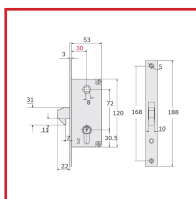

SERRURE à CROCHET EN APPLIQUE AVEC GÂCHE ET CYLINDRE

DESRIPTIF

Serrure à crochet en acier bichromaté en applique avec gâche pour portail coulissant.

Fouillot carré de 8 mm.

Coffre : 120 x 53 mm.

Entraxe : 72 mm - Axe : 30 mm.

Tête : 188 mm de long.

Livrée avec cylindre, gâche, vis et 3 clés.

DETAILS

Acier bichromaté.

Code	Dimensions	Axe	Entraxe	Finition
308551	Coffre : 120 x 53 mm	30 mm	72 mm	Acier bichromaté