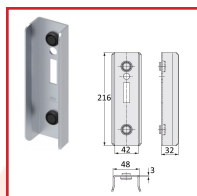

SERRURE à CROCHET ANTI-LEVAGE EN APPLIQUE ET ACCESSOIRES

DESCRIPTIF

Serrure à crochet et accessoires pour portail avec tube carré (40 x 40 mm).

- Serrure à crochet acier bichromaté et cylindre

:

Fouillot carré de 8 mm.

Coffre : 130 x 96 mm.

Entraxe : 72 mm - Axe : 60 mm.

Tête : 210 mm de long.

- Coffre de protection :

Dimensions (Hauteur x Largeur x Epaisseur) : 172 x 78 x 40 mm.

- Gâche : avec butées d'arrêt

Dimensions (Hauteur x Largeur) : 216 x 42 mm.

- Poignée laquée noire : réglable de 30 à 70 mm.

Carré : 8 mm.

Dimensions (Longueur x Largeur) : 108 x 45 mm.

DETAILS

En acier bichromaté - Poignée en zamak.

Code	Désignation	Dimensions	Entraxe	Axe	Finition
308550	Serrure à crochet anti-levage + cylindre	130 x 96 mm	72 mm	60 mm	Acier bichromaté
308552	Coffre de protection	172 x 78 x 40 mm			Acier galvanisé
308554	Gâche	216 x 42 mm			Acier galvanisé
308557	Poignée	108 x 45 mm			Laquée noire