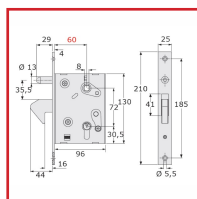

SERRURE à CROCHET ANTI-LEVAGE EN APPLIQUE ET ACCESSOIRES

DESCRIPTIF

Serrure à crochet et accessoires pour portail avec tube carré (40 x 40 mm).

- Serrure à crochet acier bichromaté et cylindre

:

Fouillot carré de 8 mm.

Coffre : 130 x 96 mm.

Entraxe : 72 mm - Axe : 60 mm.

Têtière : 210 mm de long.

- Coffre de protection :

Dimensions (Hauteur x Largeur x Epaisseur) : 172 x 78 x 40 mm.

- Gâche : avec butées d'arrêt

Dimensions (Hauteur x Largeur) : 216 x 42 mm.

- Poignée laquée noire : réglable de 30 à 70 mm.

Carré : 8 mm.

Dimensions (Longueur x Largeur) : 108 x 45 mm.

DETAILS

En acier bichromaté - Poignée en zamak.

Code	Désignation	Dimensions	Entraxe	Axe	Finition
308550	Serrure à crochet anti-levage + cylindre	130 x 96 mm	72 mm	60 mm	Acier bichromaté
308552	Coffre de protection	172 x 78 x 40 mm			Acier galvanisé
308554	Gâche	216 x 42 mm			Acier galvanisé
308557	Poignée	108 x 45 mm			Laquée noire