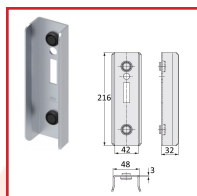

SERRURE à CROCHET ANTI-LEVAGE EN APPLIQUE ET ACCESSOIRES

DESCRIPTIF

Serrure à crochet et accessoires pour portail avec tube carré (40 x 40 mm).

- Serrure à crochet acier bichromaté et cylindre

:

Fouillot carré de 8 mm.

Coffre : 130 x 96 mm.

Entraxe : 72 mm - Axe : 60 mm.

Têtière : 210 mm de long.

- Coffre de protection :

Dimensions (Hauteur x Largeur x Epaisseur) : 172 x 78 x 40 mm.

- Gâche : avec butées d'arrêt

Dimensions (Hauteur x Largeur) : 216 x 42 mm.

- Poignée laquée noire : réglable de 30 à 70 mm.

Carré : 8 mm.

Dimensions (Longueur x Largeur) : 108 x 45 mm.

DETAILS

En acier bichromaté - Poignée en zamak.

Code	Désignation	Dimensions	Entraxe	Axe	Finition
308550	Serrure à crochet anti-levage + cylindre	130 x 96 mm	72 mm	60 mm	Acier bichromaté
308552	Coffre de protection	172 x 78 x 40 mm			Acier galvanisé
308554	Gâche	216 x 42 mm			Acier galvanisé
308557	Poignée	108 x 45 mm			Laquée noire