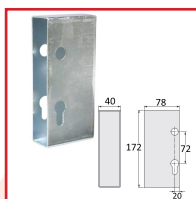

SERRURE à CROCHET ANTI-LEVAGE EN APPLIQUE ET ACCESSOIRES

DESCRIPTIF

Serrure à crochet et accessoires pour portail avec tube carré (40 x 40 mm).

- Serrure à crochet acier bichromaté et cylindre

:

Fouillot carré de 8 mm.

Coffre : 130 x 96 mm.

Entraxe : 72 mm - Axe : 60 mm.

Têtière : 210 mm de long.

- Coffre de protection :

Dimensions (Hauteur x Largeur x Epaisseur) : 172 x 78 x 40 mm.

- Gâche : avec butées d'arrêt

Dimensions (Hauteur x Largeur) : 216 x 42 mm.

- Poignée laquée noire : réglable de 30 à 70 mm.

Carré : 8 mm.

Dimensions (Longueur x Largeur) : 108 x 45 mm.

DETAILS

En acier bichromaté - Poignée en zamak.

Code	Désignation	Dimensions	Entraxe	Axe	Finition
308550	Serrure à crochet anti-levage + cylindre	130 x 96 mm	72 mm	60 mm	Acier bichromaté
308552	Coffre de protection	172 x 78 x 40 mm			Acier galvanisé
308554	Gâche	216 x 42 mm			Acier galvanisé
308557	Poignée	108 x 45 mm			Laquée noire