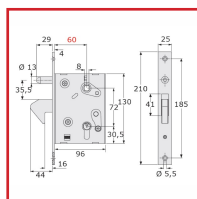

SERRURE à CROCHET ANTI-LEVAGE EN APPLIQUE ET ACCESSOIRES

DESCRIPTIF

Serrure à crochet et accessoires pour portail avec tube carré (40 x 40 mm).

- Serrure à crochet acier bichromaté et cylindre

:

Fouillot carré de 8 mm.

Coffre : 130 x 96 mm.

Entraxe : 72 mm - Axe : 60 mm.

Tête : 210 mm de long.

- Coffre de protection :

Dimensions (Hauteur x Largeur x Epaisseur) : 172 x 78 x 40 mm.

- Gâche : avec butées d'arrêt

Dimensions (Hauteur x Largeur) : 216 x 42 mm.

- Poignée laquée noire : réglable de 30 à 70 mm.

Carré : 8 mm.

Dimensions (Longueur x Largeur) : 108 x 45 mm.

DETAILS

En acier bichromaté - Poignée en zamak.

Code	Désignation	Dimensions	Entraxe	Axe	Finition
308550	Serrure à crochet anti-levage + cylindre	130 x 96 mm	72 mm	60 mm	Acier bichromaté
308552	Coffre de protection	172 x 78 x 40 mm			Acier galvanisé
308554	Gâche	216 x 42 mm			Acier galvanisé
308557	Poignée	108 x 45 mm			Laquée noire