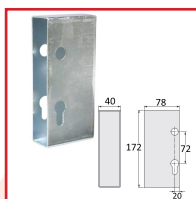

SERRURE à CROCHET ANTI-LEVAGE EN APPLIQUE ET ACCESSOIRES

DESCRIPTIF

Serrure à crochet et accessoires pour portail avec tube carré (40 x 40 mm).

- Serrure à crochet acier bichromaté et cylindre

:

Fouillot carré de 8 mm.

Coffre : 130 x 96 mm.

Entraxe : 72 mm - Axe : 60 mm.

Tête : 210 mm de long.

- Coffre de protection :

Dimensions (Hauteur x Largeur x Epaisseur) : 172 x 78 x 40 mm.

- Gâche : avec butées d'arrêt

Dimensions (Hauteur x Largeur) : 216 x 42 mm.

- Poignée laquée noire : réglable de 30 à 70 mm.

Carré : 8 mm.

Dimensions (Longueur x Largeur) : 108 x 45 mm.

DETAILS

En acier bichromaté - Poignée en zamak.

Code	Désignation	Dimensions	Entraxe	Axe	Finition
308550	Serrure à crochet anti-levage + cylindre	130 x 96 mm	72 mm	60 mm	Acier bichromaté
308552	Coffre de protection	172 x 78 x 40 mm			Acier galvanisé
308554	Gâche	216 x 42 mm			Acier galvanisé
308557	Poignée	108 x 45 mm			Laquée noire