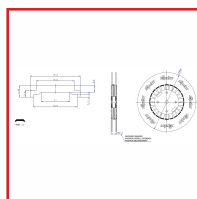

DETAILS

Elle peut être usinée à l'aide des pionçonneuses FP12, FP13, FP14 et FP16 et utilisée avec les articles 1563I et 1593I.

357105 - 357106 : Plan Technique Tringle en polyamide - 250 metres 1683

Code	Modèle	Finition
357105	1683_88	Noir NYL
357106	1683_P1	Gris NYL