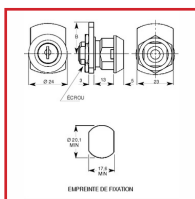

### DESSCRIPTIF

Grappin Annat Como

Serrure F005 / remplace 911A 1/2Tour 2Sorties avec une came de 38 mm de long.

### DETAILS

Serrure 1/2 Tour : droite ou gauche 2 sorties de clé - Rotation : 180° - Came à définir : 911 / 1729 / S - Fixation de la serrure : par écrou.

Longueur sous tête/came : 13 mm.

Épaisseur de serrage : 0 à 6 mm.

Diamètre du perçage ajour : 20,1 mm / 2 Plats : 17,6 mm.

Position de montage des cames (F=fermé - O=ouvert).

Finition : chromé brillant.

Code	Modèle	Désignation
405433	365002	Serrure F005