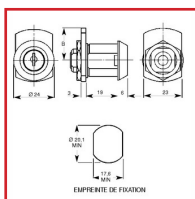

## BATTEUSE/SERRURE F575 - REMPLECE 911B 1/2T 2S AVEC CAME

Grappin Annat Como

### DESSCRIPTIF

Batteuse / serrure F575 qui remplace 911B. Serrure 1/2 Tour : 1/2 Tour droite ou gauche, 2 sorties de clé. Rotation : 180°. Came à définir : 911 / 1729 / S de 38 mm de long. Fixation de la serrure : par écrou. Longueur sous tête/came : 19 mm. Épaisseur de serrage : 0 à 14 mm. Diamètre du perçage ajour : 20,1 mm / 2 Plats : 17,6 mm. Finition : chromé brillant.

### DETAILS

Batteuse / serrure F575 qui remplace 911B. Serrure 1/2 Tour : 1/2 Tour droite ou gauche, 2 sorties de clé. Rotation : 180°. Came à définir : 911 / 1729 / S de 38 mm de long. Fixation de la serrure : par écrou. Longueur sous tête/came : 19 mm. Épaisseur de serrage : 0 à 14 mm. Diamètre du perçage ajour : 20,1 mm / 2 Plats : 17,6 mm. Finition : chromé brillant.

Code	Modèle	Désignation
405434	366028	Serrure F575 / remplace 911B 1/2T 2S avec came