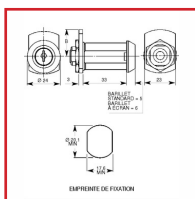

BATTEUSE/SERRURE F007 - REMPLECE 911C 1/2T 2S AVEC CAME L 38 MM

Grappin Annat Como

DESCRIPTIF

Batteuse / serrure F07 qui remplace la 911C. Serrure 1/2 Tour : 1/2 Tour droite ou gauche 2 sorties de clé. Rotation : 180°. Came à définir : 911 / 1729 / S de 38 mm de long. Fixation de la serrure : par écrou. Longueur sous tête / came : 32,5 mm. Épaisseur de serrage : 0 à 26,5 mm. Diamètre du perçage ajour : 20,1 mm / 2 Plats : 17,6 mm. Finition : chromé brillant.

DETAILS

Batteuse / serrure F07 qui remplace la 911C. Serrure 1/2 Tour : 1/2 Tour droite ou gauche 2 sorties de clé. Rotation : 180°. Came à définir : 911 / 1729 / S de 38 mm de long. Fixation de la serrure : par écrou. Longueur sous tête / came : 32,5 mm. Épaisseur de serrage : 0 à 26,5 mm. Diamètre du perçage ajour : 20,1 mm / 2 Plats : 17,6 mm. Finition : chromé brillant.

Code	Modèle	Désignation
405435	365008	Serrure F007 / remplace 911C 1/2T 2S