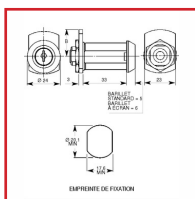

BATTEUSE/SERRURE F007 - REMPLECE 911C 1/2T 2S AVEC CAME L 38 MM

Grappin Annot Como

DESCRIPTIF

Batteuse / serrure F07 qui remplace la 911C. Serrure 1/2 Tour : 1/2 Tour droite ou gauche 2 sorties de clé. Rotation : 180°. Came à définir : 911 / 1729 / S de 38 mm de long. Fixation de la serrure : par écrou. Longueur sous tête / came : 32,5 mm. Épaisseur de serrage : 0 à 26,5 mm. Diamètre du perçage ajour : 20,1 mm / 2 Plats : 17,6 mm. Finition : chromé brillant.

DETAILS

Batteuse / serrure F07 qui remplace la 911C. Serrure 1/2 Tour : 1/2 Tour droite ou gauche 2 sorties de clé. Rotation : 180°. Came à définir : 911 / 1729 / S de 38 mm de long. Fixation de la serrure : par écrou. Longueur sous tête / came : 32,5 mm. Épaisseur de serrage : 0 à 26,5 mm. Diamètre du perçage ajour : 20,1 mm / 2 Plats : 17,6 mm. Finition : chromé brillant.

Code	Modèle	Désignation
405435	365008	Serrure F007 / remplace 911C 1/2T 2S