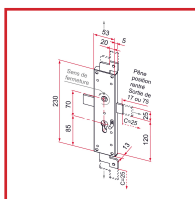

## SERRURE CE 3ÈME POINT LONG DROITE

### DESSCRIPTIF

Serrure CE 3ème point long.  
La version 3ème point long est livrée systématiquement avec la gâche plate universelle (réf.CE112001) pour assurer un guidage et un maintien. Sens : droite et finition : zinguée.

### DETAILS

Serrure CE 3ème point long.  
La version 3ème point long est livrée systématiquement avec la gâche plate universelle (réf.CE112001) pour assurer un guidage et un maintien.

Code	Modèle	Désignation
308110D	CE112206	Serrure CE - 3 points