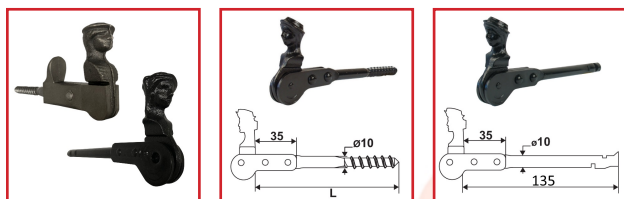

### DESSCRIPTIF

Arrêts de volet à tête de bergère.  
Finition cataphorèse noire.  
Diamètre : 10 mm.

### DETAILS

Finition brute ou cataphorèse noire.

Code	Type	Caractéristiques	Longueur
367607	A vis bois	Sans battement	35 (corps) + 100 (vis) mm
367608	A vis bois	Sans battement	35 (corps) + 80 (vis)
367609	A vis bois	Avec battement de 35 mm	Vis : 70 mm
367610	A scellement	Sans battement	35 (corps) + 100 (vis) mm