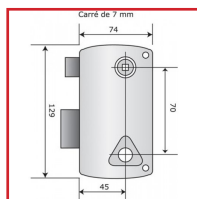

### DESSCRIPTIF

Serrure verticale en applique 1 point à pêne dormant et 1/2 tour à fouillot.

Fouillot carré : 7 mm.

Entraxe : 70 mm - Axe : 45 mm

Cylindre CISA : 40 ou 50 mm.

Main gauche ou main droite.

Ouverture du pêne demi-tour à l'aide de la béquille.

Action du pêne dormant par action de la clé.

A l'extérieur, action sur pêne dormant par clé et sur demi-tour par béquille.

Livrée avec gâche, 3 clés et vis de fixation.

### DETAILS

Coffre et gâche en acier, peinture damask noire - pêne en laiton.

Code	Axe	Entraxe	Dimensions	Sens	Type
304508	45 mm	70 mm	Canon : 40 mm	Main gauche	Varié
304508A	45 mm	70 mm	Canon : 40 mm	Main droite	Varié
304508B	45 mm	70 mm	Canon : 50 mm	Main gauche	Varié
304508C	45 mm	70 mm	Canon : 50 mm	Main droite	Varié
304510D	45 mm	70 mm	Canon : 50 mm	Main droite	S'ouvrant
304510G	45 mm	70 mm	Canon : 50 mm	Main gauche	S'ouvrant