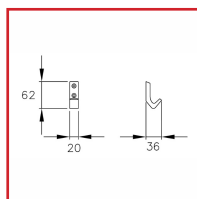

PORTE-MANTEAU MH 62

DESSCRIPTIF

Porte-manteau en nylon.
Hauteur : 62 mm - Largeur : 20 mm - Profondeur : 35 mm.
Livré sans vis ni chevilles.

NORMBAU

ALLEGION 

DETAILS

En nylon - Existe en blanc Ral 9016, rouge Ral 3003 ou noir Ral 9005.