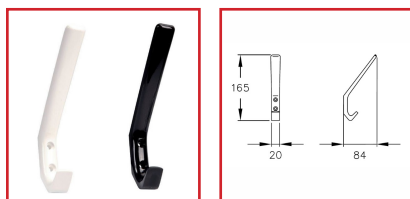

PORTE-CHAPEAU HH 62

NORMBAU

ALLEGION 

DESRIPTIF

Porte-chapeau en nylon.
Hauteur : 165 mm - Largeur : 20 mm
Livré sans vis ni chevilles.

DETAILS

En nylon - Existe en blanc Ral 9016, rouge Ral 3003 ou noir Ral 9005.