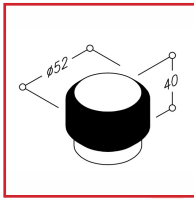

BUTOIR DE PORTE AU SOL - NT.BP 52.40

NORMBAU

ALLEGION

DESSCRIPTIF

Butoir de porte sol en inox mat.
Butée en polyuréthane coloris noir.
Hauteur butée : 40 mm.
Diamètre butée : 52 mm.
Fixation invisible antivol.
Livrée sans vis diamètre 6 x 60 mm.

DETAILS

Finition mate.

Code	Désignation
326989	Butoir de sol