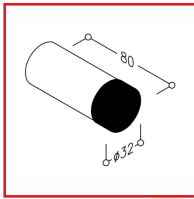

DETAILS

Finition mate.

Code	Désignation
326988	Butoir de porte mural