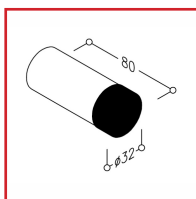

BUTOIR DE PORTE MURAL EN INOX - NT.WP 32.80

DESCRIPTIF

Butoir de porte mural en inox mat.
Butée en polyuréthane coloris noir.
Longueur : 80 mm.
Diamètre : 32 mm.
Fixation invisible antivol.
Livrée sans vis diamètre 6 x 60 mm.

NORMBAU

ALLEGION

DETAILS

Finition mate.

Code	Désignation
326988	Butoir de porte mural