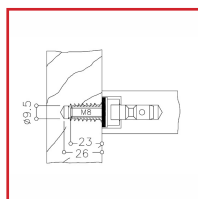

## PAIRE DE KITS DE FIXATION POUR POIGNÉE PERCÉE - PORTE EN BOIS - MU 1.3R

**NORMBAU**

ALLEGION 

### DESSCRIPTIF

Paire de kit de fixation non traversante par l'avant du profil pour poignée percée.  
Pour portes en bois.  
Montage simple  
Livré avec vis spéciale, écrou et rondelle.  
Pour supports Ø 31-40 mm.  
Perçage : Ø 9,5 mm.  
Longueur vis M8 : 23 mm.