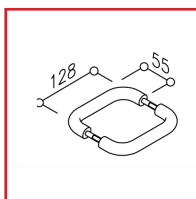

PAIRES DE POIGNÉES DE TIRAGE POUR PORTE BATTANTE NY.75.20.128

NORMBAU

ALLEGION

DESSCRIPTIF

Paire de poignées de tirage en nylon :

NY.75.20.128.

Diamètre : 20 mm.

Entraxe : 128 mm.

Fixation par paire avec vis spéciale M8 (perçage Ø 8,5 mm), le matériel de fixation complet est livré.

DETAILS

En nylon - Coloris : Blanc Ral 9016, Gris Manhattan, Noir foncé Ral 9005, Gris Foncé Ral 7043 ou Rouge rubis Ral 3003.