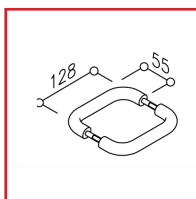

## PAIRES DE POIGNÉES DE TIRAGE POUR PORTE BATTANTE NY.75.20.128

**NORMBAU**

ALLEGION

### DESRIPTIF

Paire de poignées de tirage en nylon :

NY.75.20.128.

Diamètre : 20 mm.

Entraxe : 128 mm.

Fixation par paire avec vis spéciale M8 (perçage Ø 8,5 mm), le matériel de fixation complet est livré.

### DETAILS

En nylon - Coloris : Blanc Ral 9016, Gris Manhattan, Noir foncé Ral 9005, Gris Foncé Ral 7043 ou Rouge rubis Ral 3003.

Code	Finition
320299	Gris foncé (Ral 7043)
320309	Gris Manhattan
320409	Blanc (Ral 9016)
320509	Rouge (Ral 3003)
320609	Noir (Ral 9005)