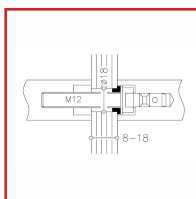

## PAIRE DE KITS DE FIXATION POUR POIGNÉE PERCÉE OU FILETÉE - PORTE VITRÉE - MU 1.4A

**NORMBAU**

### DESCRIPTIF

ALLEGION

Paire de kits de fixation traversante pour poignée percée ou filetée.

Montage simple.

Pour portes vitrées d'épaisseur 8 -18 mm.

Pour supports Ø 31-40 mm.

Perçage : Ø 18 mm.