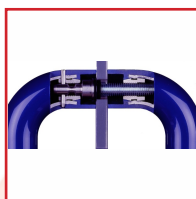

## PAIRE DE KITS DE FIXATION POUR POIGNÉE PERCÉE OU FILETÉE - PORTE VITRÉE - MU 1.4A

**NORMBAU**

### DESCRIPTIF

ALLEGION

Paire de kits de fixation traversante pour poignée percée ou filetée.

Montage simple.

Pour portes vitrées d'épaisseur 8 - 18 mm.

Pour supports Ø 31-40 mm.

Perçage : Ø 18 mm.