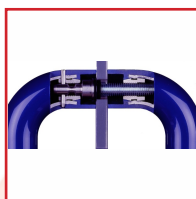

## PAIRE DE KITS DE FIXATION POUR POIGNÉE PERCÉE OU FILETÉE - PORTE VITRÉE - MU 1.4A

**NORMBAU**

### DESCRIPTIF

ALLEGION

Paire de kits de fixation traversante pour poignée percée ou filetée.

Montage simple.

Pour portes vitrées d'épaisseur 8 -18 mm.

Pour supports Ø 31-40 mm.

Perçage : Ø 18 mm.