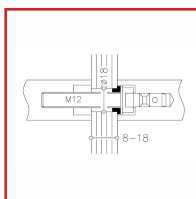

## PAIRE DE KITS DE FIXATION POUR POIGNÉE PERCÉE OU FILETÉE - PORTE VITRÉE - MU 1.4A

**NORMBAU**

### DESCRIPTIF

ALLEGION

Paire de kits de fixation traversante pour poignée percée ou filetée.

Montage simple.

Pour portes vitrées d'épaisseur 8 - 18 mm.

Pour supports Ø 31-40 mm.

Perçage : Ø 18 mm.