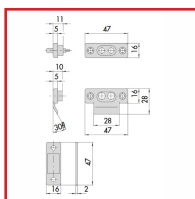

CONTACTS éLECTRIQUES à PRESSION

NORMBAU

ALLEGION

DESRIPTIF

Contacts électriques à pression CISA.
Permettent l'alimentation des serrures électriques sans avoir des conducteurs à vue.
Tension maximale : 24V Courant Alternatif - 12V Courant Continu.
Courant maximum : 4 A.
En paquet contenant 4 pièces

DETAILS

Contacts en nylon

Code	Désignation
309888	Contacteur électrique
309853	Transmetteur de courant
309853A	Transmetteur de courant
309853B	Transmetteur de courant
309853C	Transmetteur de courant