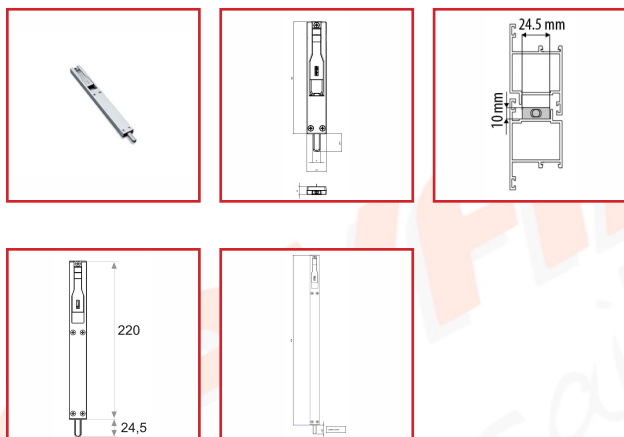

VERROU DE PORTE TITAN

DESCRIPTIF

Encombrement verrou : 10 x 24,5 mm
Corps en zamac laqué, levier en zamac nickelé - Tige de fermeture en acier inox - Vis de fixation auto-foreuses en acier inox.

DETAILS

Corps en zamac laqué, levier en zamac nickelé - Tige de fermeture en acier inox - Vis de fixation auto-foreuses en acier inox.

348020N - Plan Technique Verrou TITAN 3714

| Code | Modèle | Longueur | Finition |
|---------|---------|----------|--------------|
| 348020N | 3714_37 | 140 mm | RAL 9005 MAT |
| 348020P | 3714_G5 | 140 mm | RAL 9006 MAT |
| 348020W | 3714_32 | 140 mm | RAL 9010 |
| 348021 | 3714_G6 | 140 mm | Argent |
| 348021A | 3715_G5 | 220 mm | RAL 9006 MAT |
| 348021N | 3715_37 | 220 mm | RAL 9005 MAT |