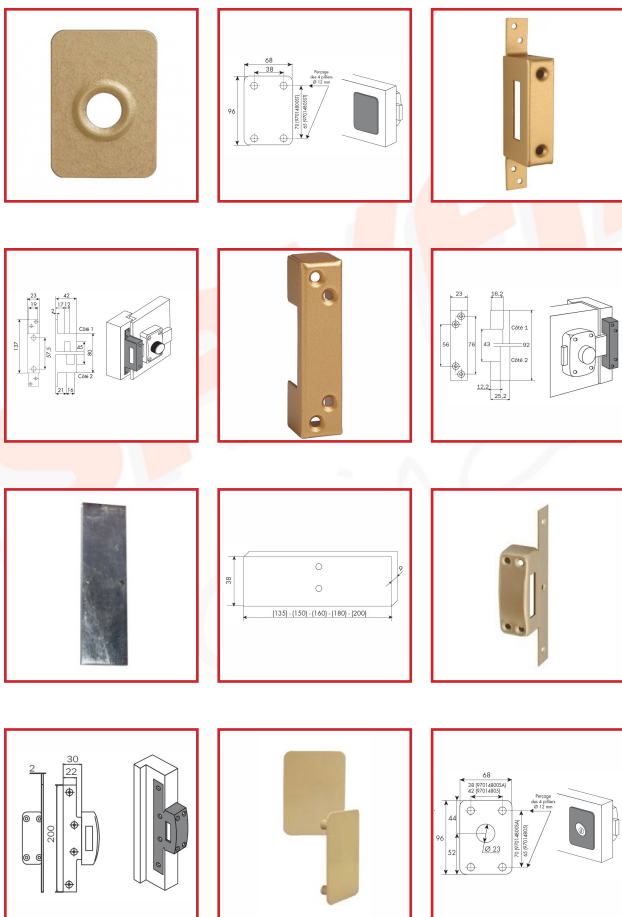

## ACCESSOIRES POUR LES VERROU CITY

### DESSCRIPTIF

Divers accessoires pour les verrous CITY : gâches, pènes et contreplaques. Gâche et contre-plaque en bronze.

### DETAILS

Divers accessoires pour les verrous CITY : gâches, pènes et contreplaques. Gâche et contre-plaque en bronze.

Code	Modèle	Désignation	Caractéristiques
300499T	97014800SA	Contre-plaque	Fixation par vis à métaux, pour porte jusqu'à 45 mm - 4 piliers soudés
300500	97014800ST	Contre-plaque sans trou	En acier 20/10ème - 4 piliers soudés Ø10 mm
300500A	97024400SA	Gâche haute à pattes 44	Pour verrou 1 point - En acier cambré 20/10ème - Système double
300500B	97024900SA	Gâche huisserie métallique 49	Pour verrou 1 point - En acier cambré 20/10ème - Système double
300500K	970249TC	Gâche têtère 49TC	Pour verrou 1 point pour CITY 25-26, ISR6 - En acier embouti
300500C	9711135CU	Pêne de verrou fourni seul	Pêne de 135 mm - Universel
300500D	9711150CU	Pêne de verrou fourni seul	Pêne de 150 mm - Universel
300500F	9711160CU	Pêne de verrou fourni seul	Pêne de 160 mm - Universel
300500H	9711200CU	Pêne de verrou fourni seul	Pêne de 200 mm - Universel