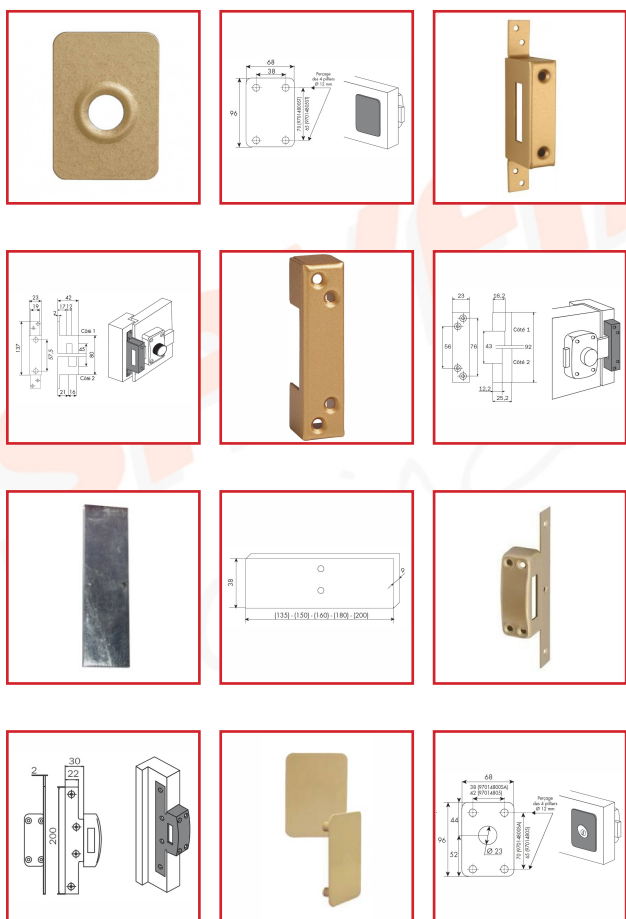

ACCESSOIRES POUR LES VERROU CITY

DESSCRIPTIF

Divers accessoires pour les verrous CITY : gâches, pènes et contreplaques. Gâche et contre-plaque en bronze.

DETAILS

Divers accessoires pour les verrous CITY : gâches, pènes et contreplaques. Gâche et contre-plaque en bronze.

Code	Modèle	Désignation	Caractéristiques
300499T	97014800SA	Contre-plaque	Fixation par vis à métaux, pour porte jusqu'à 45 mm - 4 piliers soudés
300500	97014800ST	Contre-plaque sans trou	En acier 20/10ème - 4 piliers soudés Ø10 mm
300500A	97024400SA	Gâche haute à pattes 44	Pour verrou 1 point - En acier cambré 20/10ème - Système double
300500B	97024900SA	Gâche huisserie métallique 49	Pour verrou 1 point - En acier cambré 20/10ème - Système double
300500K	970249TC	Gâche têtère 49TC	Pour verrou 1 point pour CITY 25-26, ISR6 - En acier embouti
300500C	9711135CU	Pêne de verrou fourni seul	Pêne de 135 mm - Universel
300500D	9711150CU	Pêne de verrou fourni seul	Pêne de 150 mm - Universel
300500F	9711160CU	Pêne de verrou fourni seul	Pêne de 160 mm - Universel
300500H	9711200CU	Pêne de verrou fourni seul	Pêne de 200 mm - Universel