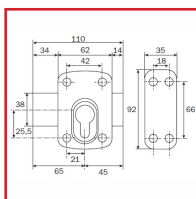

DETAILS

Axe de perçage : 45 mm - Entrée extérieure en laiton

Code	Modèle	Finition
300537	1005EU01	Bronze
300537B	1005EU01B	Blanc
300537C	1005EU01A	Gris anthracite