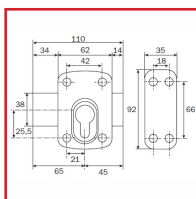

## VERROU ISEO-CITY à CYLINDRE EUROPÉEN

### DESSCRIPTIF

Verrou à cylindre européen à panneton international (non fourni). Pêne de 110 mm avec un axe de 45 mm.

Origine : France garantie.

### DETAILS

Axe de perçage : 45 mm - Entrée extérieure en laiton

Code	Modèle	Finition
300537	1005EU01	Bronze
300537B	1005EU01B	Blanc
300537C	1005EU01A	Gris anthracite