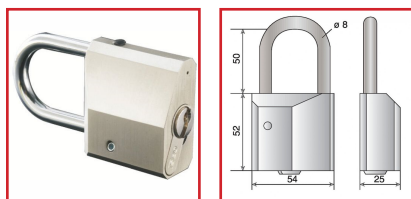

CADENAS GERA POUR 1/2 CYLINDRE EUROPÉEN

DESRIPTIF

Pour 1/2 cylindre (non fourni) - Anse amovible ou semi-automatique - Corps laiton massif nickelé
Fabrication européenne.
Garantie : 10 ans.

DETAILS

Anse amovible ou semi-automatique - Passage : 50 mm