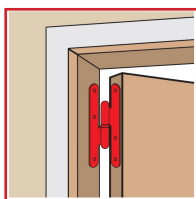

PAUMELLES DROITES BOUTS ROUNDS "LOUTRE SEDAN®"

DESCRIPTIF

Paumelles droites à bouts ronds gamme "Loutre Sedan®".

Pour menuiseries en bois.

Sens gauche ou droite.

Conforme NF.

Finition zinguée blanc.

DETAILS

Finition zinguée blanc.

Code	Dimensions	Sens
380312	80 x 40 mm	Gauche
380313	80 x 40 mm	Droite
380314	95 x 45 mm	Gauche
380315	95 x 45 mm	Droite
380316	110 x 50 mm	Gauche
380317	110 x 50 mm	Droite
380318	110 x 55 mm	Gauche
380319	110 x 55 mm	Droite
380320	110 x 60 mm	Gauche
380321	110 x 60 mm	Droite
380322	110 x 70 mm	Gauche
380323	110 x 70 mm	Droite