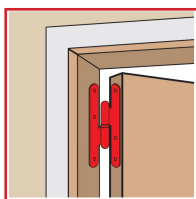

PAUMELLES DROITES BOUTS ROUNDS "LOUTRE SEDAN®"

DESSCRIPTIF

Paumelles droites à bouts ronds gamme "Loutre Sedan®".

Pour menuiseries en bois.

Sens gauche ou droite.

Conforme NF.

Finition zinguée blanc.

DETAILS

Finition zinguée blanc.

Code	Dimensions	Sens
380313	80 x 40 mm	Droite
380312	80 x 40 mm	Gauche
380314	95 x 45 mm	Gauche
380315	95 x 45 mm	Droite
380317	110 x 50 mm	Droite
380316	110 x 50 mm	Gauche
380318	110 x 55 mm	Gauche
380319	110 x 55 mm	Droite
380320	110 x 60 mm	Gauche
380321	110 x 60 mm	Droite
380323	110 x 70 mm	Droite
380322	110 x 70 mm	Gauche