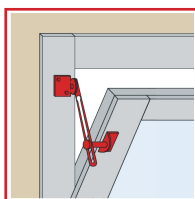

COULISSES DE VASISTAS SUR PLATINE COUDÉE RÉGLABLE OU FIXE

DESRIPTIF

Coulisses de vasistas.
Sur platine coudée fixe ou réglable avec bouton moleté.
Longueur : 250 ou 200 mm.
Section de fer : 250 x 20 mm.
Finition : zingué blanc.

DETAILS

Acier zingué blanc.

Code	Longueur	Type
360390	250 mm	Sur platine coudée fixe
360391	200 mm	Sur platine coudée fixe
360392	250 mm	Sur platine coudée réglable avec bouton