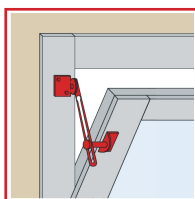

COULISSES DE VASISTAS SUR PLATINE COUDÉE RÉGLABLE OU FIXE

DESCRIPTIF

Coulisses de vasistas.
Sur platine coudée fixe ou réglable avec bouton moleté.
Longueur : 250 ou 200 mm.
Section de fer : 250 x 20 mm.
Finition : zingué blanc.

DETAILS

Acier zingué blanc.

Code	Longueur	Type
360390	250 mm	Sur platine coudée fixe
360391	200 mm	Sur platine coudée fixe
360392	250 mm	Sur platine coudée réglable avec bouton