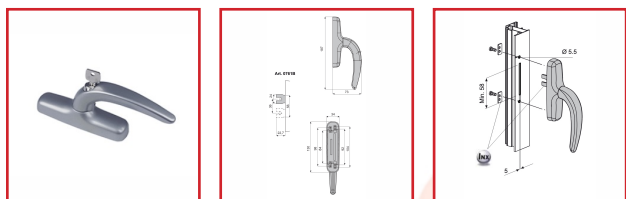

## CRÉMONES NEFER à CLé à UNE FOURCHE

**fapim**<sup>®</sup>

### DESSCRIPTIF

Crémones NEFER à clé à une fourche - entraxe :  
84-92-98-104 mm.

Serrure à cylindre à chiffrage unique (un seul numéro de clé).

Corps et poignée en aluminium moulé sous pression, pignon, ressorts et crémaillères en acier zingué, plaque inférieure en nylon.

Contre-plaques de renfort auto-bloquantes en acier inox.

### DETAILS

Crémone à une fourche, entièrement en aluminium moulé sous pression et laqué. Réalisée en deux modèles différents pour la position des vis de fixation.

357033 - Notice de Montage Crémone NEFER à une fourche 0761B