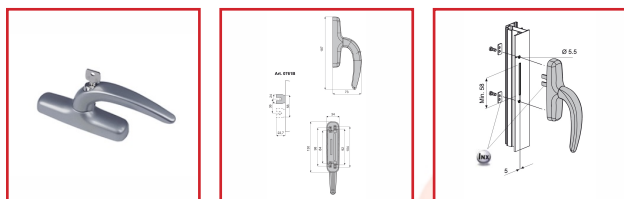

CRÉMONES NEFER à CLé à UNE FOURCHE

fapim[®]

DESSCRIPTIF

Crémones NEFER à clé à une fourche - entraxe :
84-92-98-104 mm.

Serrure à cylindre à chiffrage unique (un seul numéro de clé).

Corps et poignée en aluminium moulé sous pression, pignon, ressorts et crémaillères en acier zingué, plaquette inférieure en nylon.

Contre-plaques de renfort auto-bloquantes en acier inox.

DETAILS

Crémone à une fourche, entièrement en aluminium moulé sous pression et laqué. Réalisée en deux modèles différents pour la position des vis de fixation.

357033 - Notice de Montage Crémone NEFER à une fourche 0761B

Code	Modèle	Finition
357033	0761B_G5	Gris mat (Ral 9006)
357033A	0761B	Argent Ral 9006
357033B	0761B_65	Marron (Ral 9840)
357033N	0761B_37	Noir (Ral 9005)
357033W	0761B_32	Blanc (Ral 9010)
357033KM	0761B_QX	Blanc mat (Ral 9016)