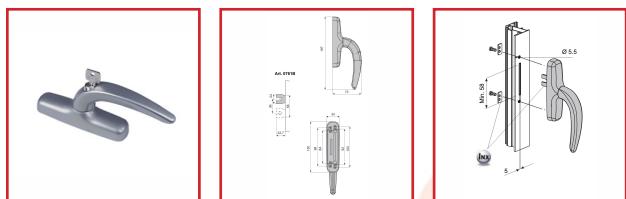

CRÉMONES NEFER à CLé à UNE FOURCHE

fapim[®]

DESSCRIPTIF

Crémones NEFER à clé à une fourche - entraxe :
84-92-98-104 mm.

Serrure à cylindre à chiffrage unique (un seul numéro de clé).

Corps et poignée en aluminium moulé sous pression, pignon, ressorts et crémaillères en acier zingué, plaquette inférieure en nylon.

Contre-plaques de renfort auto-bloquantes en acier inox.

DETAILS

Crémone à une fourche, entièrement en aluminium moulé sous pression et laqué. Réalisée en deux modèles différents pour la position des vis de fixation.

357033 - Notice de Montage Crémone NEFER à une fourche 0761B

Code	Modèle	Finition
357033	0761B_G5	Gris mat (Ral 9006)
357033A	0761B	Argent Ral 9006
357033B	0761B_65	Marron (Ral 9840)
357033N	0761B_37	Noir (Ral 9005)
357033W	0761B_32	Blanc (Ral 9010)
357033KM	0761B_QX	Blanc mat (Ral 9016)