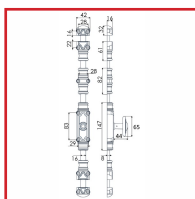

### DESSCRIPTIF

- Crémones rustiques RY16 en fonte pour fenêtre battante en bois.

Bouton standard.

Longueur bouton : 66 mm.

Le lot comprend : 1 boîtier RY16, 1 coulant, 2 chapiteaux, 2 gâches et 1 kit de visserie (sauf finition brut).

- Tringles 1/2 rondes 16 x 5 mm.

Section : 15,6 x 4,8 mm.

Longueur : 1300 ou 2440 mm.

### DETAILS

Crémones et accessoires en fonte finition brute ou époxy noir - Bouton époxy noir.

Code	Désignation	Dimensions	Finition
347051	Crémone RY16	Longueur bouton : 66 mm	Brute
347052	Crémone RY16	Longueur bouton : 66 mm	Epoxy noir
347052N	Tringle 1/2 ronde 16 x 5 mm	Longueur : 1300 mm	Epoxy noir
347052M	Tringle 1/2 ronde 16 x 5 mm	Longueur : 2440 mm	Epoxy noir