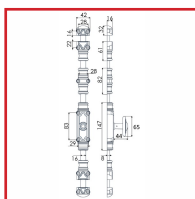

CRÉMONES RUSTIQUES RY16 EN APPLIQUE POUR MENUISERIES BOIS

DESSCRIPTIF

- Crémones rustiques RY16 en fonte pour fenêtre battante en bois.

Bouton standard.

Longueur bouton : 66 mm.

Le lot comprend : 1 boîtier RY16, 1 coulant, 2 chapiteaux, 2 gâches et 1 kit de visserie (sauf finition brut).

- Tringles 1/2 rondes 16 x 5 mm.

Section : 15,6 x 4,8 mm.

Longueur : 1300 ou 2440 mm.

DETAILS

Crémones et accessoires en fonte finition brute ou époxy noir - Bouton époxy noir.

Code	Désignation	Dimensions	Finition
347051	Crémone RY16	Longueur bouton : 66 mm	Brute
347052	Crémone RY16	Longueur bouton : 66 mm	Epoxy noir
347052N	Tringle 1/2 ronde 16 x 5 mm	Longueur : 1300 mm	Epoxy noir
347052M	Tringle 1/2 ronde 16 x 5 mm	Longueur : 2440 mm	Epoxy noir