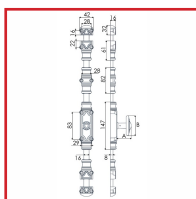

### DESSCRIPTIF

- Crémones rustiques RY59 en fonte pour fenêtre battante en bois.
- Bouton standard ou en laiton lisse.
- Longueur bouton : 62 ou 65 mm.
- Le lot comprend : 1 boîtier RY16, 1 coulant, 2 chapiteaux, 2 gâches et 1 kit de visserie.
- Tringles 1/2 rondes 16 x 8 mm.
- Section : 16 x 8 mm.
- Longueur : 1300 ou 2440 mm.

### DETAILS

Accessoires et crémones en fonte finition époxy noir - Bouton standard ou laiton lisse - Tringles acier époxy noir ou zingué blanc.

Code	Désignation	Dimensions	Finition
347009	Crémone RY59	A : 44 mm - B : 65 mm	Epoxy noir
347112	Crémone RY59	A : 42 mm - B : 62 mm	Epoxy noir - Bouton laiton
347042A	Tringle 1/2 ronde 16 x 8 mm	Longueur : 1300 mm	Epoxy noir
347042	Tringle 1/2 ronde 16 x 8 mm	Longueur : 2440 mm	Epoxy noir
347043A	Tringle 1/2 ronde 16 x 8 mm	Longueur : 1300 mm	Zingué blanc
347043	Tringle 1/2 ronde 16 x 8 mm	Longueur : 2440 mm	Zingué blanc