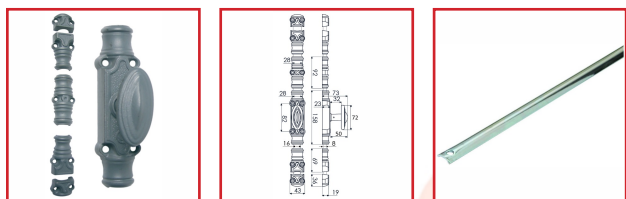

CRÉMONE RUSTIQUE FORTE RY70 EN APPLIQUE POUR MENUISERIES BOIS

DESSCRIPTIF

Crémone rustique forte RY70 en fonte pour fenêtre battante en bois.

Bouton confort.

Longueur bouton : 72 mm.

Le lot comprend : 1 boîtier RY70, 1 coulant, 2 chapiteaux et 2 gâches.

- Tringles 1/2 rondes 18 x 9 mm.

Section : 18 x 9 mm.

Longueur : 2440 mm.

DETAILS

Crémone en fonte finition apprêt gris - Tringle en acier zingué blanc.

Code	Désignation	Dimensions	Finition
347060	Crémone RY70	Longueur bouton : 72 mm	Apprêt gris
347062	Tringle 1/2 ronde 18 x 9 mm	Longueur : 2440 mm	Zingué blanc