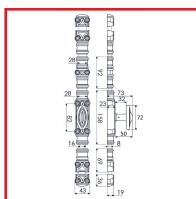

CRÉMONE RUSTIQUE FORTE RY70 EN APPLIQUE POUR MENUISERIES BOIS

DESRIPTIF

Crémone rustique forte RY70 en fonte pour fenêtre battante en bois.

Bouton confort.

Longueur bouton : 72 mm.

Le lot comprend : 1 boîtier RY70, 1 coulant, 2 chapiteaux et 2 gâches.

- Tringles 1/2 rondes 18 x 9 mm.

Section : 18 x 9 mm.

Longueur : 2440 mm.

DETAILS

Crémone en fonte finition apprêt gris - Tringle en acier zingué blanc.

Code	Désignation	Dimensions	Finition
347060	Crémone RY70	Longueur bouton : 72 mm	Apprêt gris
347062	Tringle 1/2 ronde 18 x 9 mm	Longueur : 2440 mm	Zingué blanc