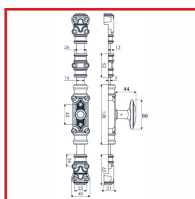

FAUSSE CRÉMONE RUSTIQUE RY16D EN APPLIQUE POUR MENUISERIES BOIS

DESRIPTIF

Fausse crémone rustique RY16D en fonte pour fenêtre battante en bois.

Bouton standard.

Longueur bouton : 66 mm.

Le lot comprend : 1 boîtier RY16D, 1 coulant, 2 chapiteaux, 2 gâches (à recouvrement de 10 mm), 1 carré 7 x 40 mm et 1 kit de visserie.

- Tringles 1/2 rondes 16 x 5 mm.

Longueur : 1300 ou 2440 mm.

DETAILS

Crémone en fonte finition apprêt gris - Tringle en acier zingué blanc.

Code	Désignation	Dimensions	Finition
347052D	Fausse crémone RY16D		Epoxy noir
347052M	Tringle 1/2 ronde 16 x 5 mm	Longueur : 2440 mm	Epoxy noir
347052N	Tringle 1/2 ronde 16 x 5 mm	Longueur : 1300 mm	Epoxy noir