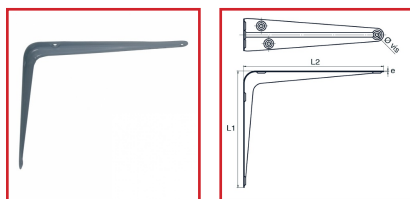

## CONSOLES EMBOUTIES

### DESSCRIPTIF

Consoles murales pour étagère en époxy gris.

### DETAILS

Finition époxy noir.

Code	Longueur
434120	L1 x L2 : 75 x 100 mm
434121	L1 x L2 : 100 x 125 mm
434122	L1 x L2 : 125 x 150 mm
434123	L1 x L2 : 150 x 200 mm
434124	L1 x L2 : 200 x 250 mm
434125	L1 x L2 : 250 x 300 mm
434126	L1 x L2 : 300 x 350 mm
434127	L1 x L2 : 350 x 400 mm