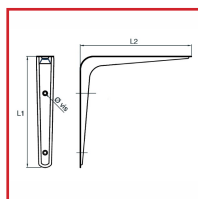

CONSOLE "COLORITE"

DESRIPTIF

Console murale pour étagère en époxy blanc.

DETAILS

Finition époxy blanc.

Code	Longueur
434180	L1 x L2 : 150 x 150 mm
434181	L1 x L2 : 200 x 200 mm
434182	L1 x L2 : 250 x 250 mm