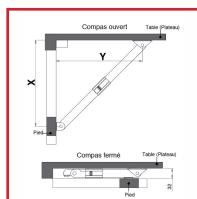

### DESRIPTIF

En acier zingué blanc. Fer : 25 x 4 mm. Dimensions au niveau du pied : 118 x 25 mm. Dimensions au niveau du plateau : 62 x 23 mm. Fixation avec 6 vis TF 4 non comprises.

### DETAILS

En acier zingué blanc.

Code	Dimensions
432131	X : 425 mm - Y : 407 mm - Longueur x Fer : 600 x 25 x 4 mm
432130	X : 284 mm - Y : 266 mm - Longueur x Fer : 400 x 25 x 4 mm