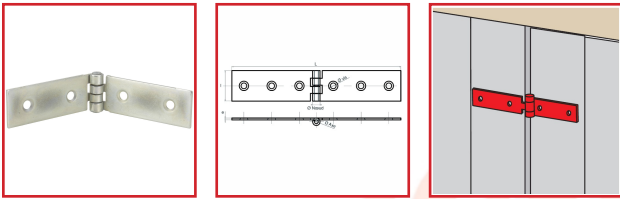

## CHARNIÈRES à COULISSE

### DESSCRIPTIF

Charnières à coulisse en acier zingué blanc.

### DETAILS

Acier zingué blanc.

Code	Longueur	Largeur	Epaisseur	Axe
384131	79 mm	20 mm	1,2 mm	Ø 3 mm
384133	120 mm	22 mm	1,5 mm	Ø 5 mm
384134	140 mm	25 mm	1,5 mm	Ø 3 mm
384135	160 mm	30 mm	1,5 mm	Ø 3 mm