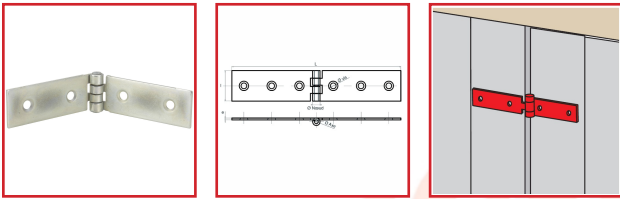

DETAILS

Acier zingué blanc.

Code	Longueur	Largeur	Epaisseur	Axe
384131	79 mm	20 mm	1,2 mm	Ø 3 mm
384133	120 mm	22 mm	1,5 mm	Ø 5 mm
384134	140 mm	25 mm	1,5 mm	Ø 3 mm
384135	160 mm	30 mm	1,5 mm	Ø 3 mm