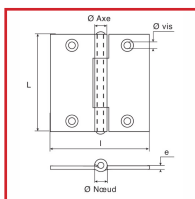

### DESRIPTIF

En acier décapé. Épaisseur : 1 mm. Axe : Ø 2,4 mm.  
Nœud : Ø 4,5 mm.

### DETAILS

Acier décapé.

Code	Dimensions
384420	L x l : 30 x 30 mm
384421	L x l : 40 x 40 mm