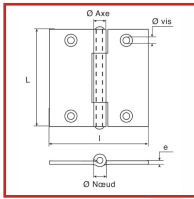

CHARNIÈRES CARRÉES

DESSCRIPTIF

En acier décapé. Épaisseur : 1 mm. Axe : Ø 2,4 mm.
Nœud : Ø 4,5 mm.

DETAILS

Acier décapé.

| Code | Dimensions |
|--------|--------------------|
| 384420 | L x I : 30 x 30 mm |
| 384421 | L x I : 40 x 40 mm |