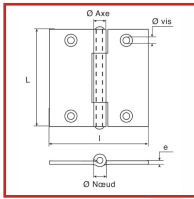

CHARNIÈRES CARRÉES

DESRIPTIF

En acier décapé. Épaisseur : 1 mm. Axe : Ø 2,4 mm.
Nœud : Ø 4,5 mm.

DETAILS

Acier décapé.

Code	Dimensions
384420	L x l : 30 x 30 mm
384421	L x l : 40 x 40 mm