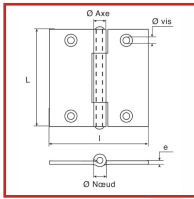

DETAILS

Acier décapé.

Code	Dimensions
384420	L x I : 30 x 30 mm
384421	L x I : 40 x 40 mm