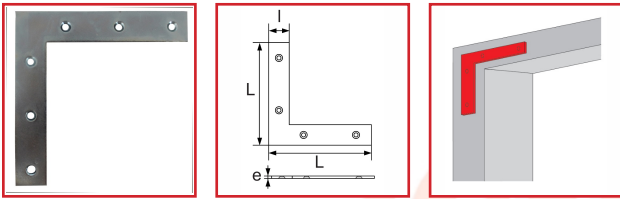

## ÉQUERRE D'ASSEMBLAGE

### DESRIPTIF

Équerre d'assemblage en acier zingué blanc.  
Largeur : 22 mm - Épaisseur : 2 mm.

### DETAILS

Fixation recommandée avec 6 vis 4,2 F non comprises.

Code	Longueur
376511	140 x 140 mm
376512	160 x 160 mm