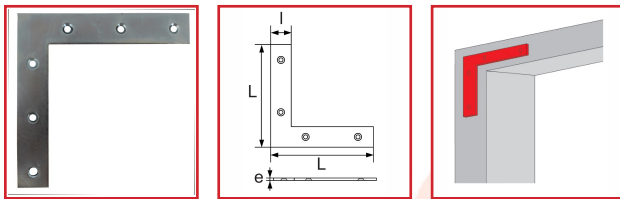

## ÉQUERRE D'ASSEMBLAGE

### DESRIPTIF

Équerre d'assemblage en acier zingué blanc.  
Largeur : 22 mm - Épaisseur : 2 mm.

### DETAILS

Fixation recommandée avec 6 vis 4,2 F non comprises.

Code	Longueur
376511	140 x 140 mm
376512	160 x 160 mm